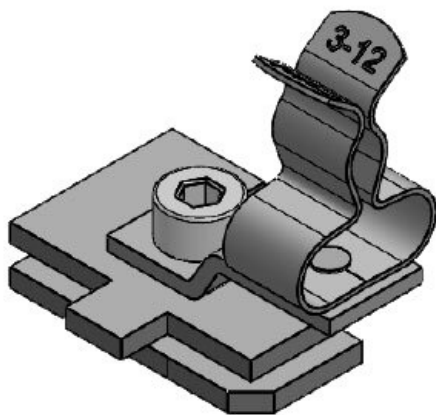

SC|LF|MSKL 3-12

ArtNr.	37608.100	Längd	32 mm
EAN	4251269320	Bredd	22,5 mm
	149	Höjd	34,5 mm
Antal	10	Monteringshöj	28 mm
Antal	1	d	
skärmklämmor			
För antal	1		
kablar			
Min.	3 mm		
Kabelskärmens			
diam.			
Max.	12 mm		
Kabelskärmens			
diam.