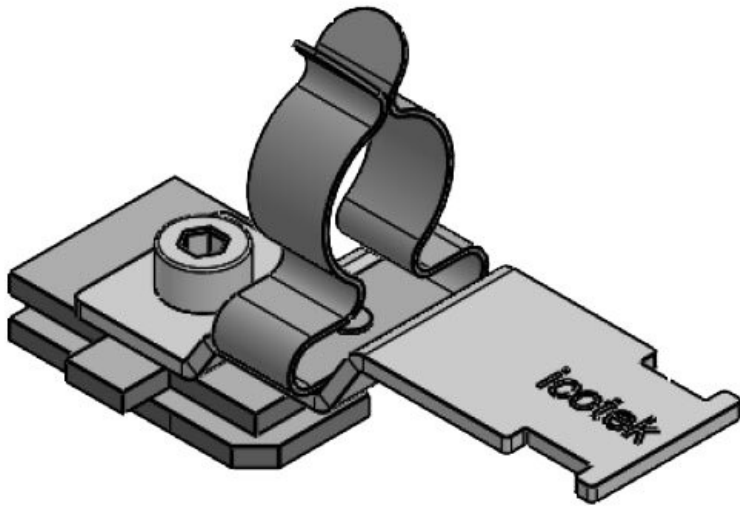

SC|LFZ|SKL 11-17

ArtNr.	36930.100	Max.	17 mm
EAN	4251269320	Kabelskärmens diam.	
	200	Längd	62 mm
Antal	10	Bredd	23 mm
Antal skärmklämmor	1	Höjd	41 mm
Dragavlastning 1 (enligt EN 62444)	1	Monteringshöjd	34,5 mm
För antal kablar	1	d	
Min. Kabelskärmens diam.	11 mm		

SC|LFZ|SKL 17-22