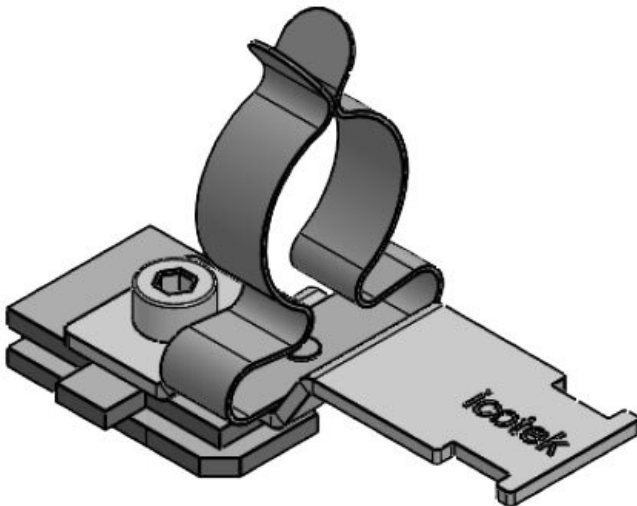

SC|LFZ|SKL 11-17

ArtNr.	36930.100	Max.	17 mm
EAN	4251269320	Kabelskärmens diam.	
	200	Längd	62 mm
Antal	10	Bredd	23 mm
Antal skärmklämmor	1	Höjd	41 mm
Dragavlastning 1 (enligt EN 62444)	1	Monteringshöjd	34,5 mm
För antal kablar	1	d	
Min. Kabelskärmens diam.	11 mm		

SC|LFZ|SKL 17-22

ArtNr.	36935.100	Max.	22 mm
EAN	4251269320	Kabelskärmens diam.	
	217	Längd	62 mm
Antal	10	Bredd	26,5 mm
Antal skärmklämmor	1	Höjd	48,5 mm
Dragavlastning 1 (enligt EN 62444)	1	Monteringshöjd	42 mm
För antal kablar	1	d	
Min. Kabelskärmens diam.	17 mm		

SC|LFZ|SKL 22-30

ArtNr.	36940.100	Max.	30 mm
EAN	4251269320	Kabelskärmens diam.	
	224	Längd	62 mm
Antal	10	Bredd	35 mm
Antal skärmklämmor	1	Höjd	52,9 mm
Dragavlastning 1 (enligt EN 62444)	1	Monteringshöjd	46,4 mm
För antal kablar	1	d	
Min. Kabelskärmens diam.	22 mm