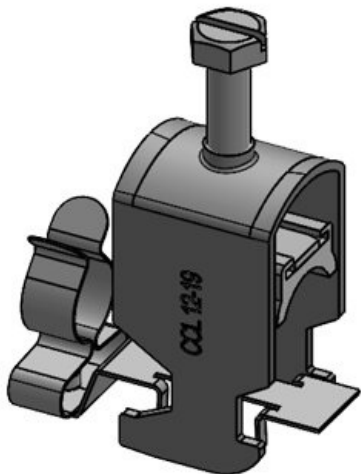

CC-LFC 12-19|MSKL 8-18

ArtNr.	37681	Min.	8 mm
EAN	4251269323	Kabelskärmens diam.	
	669	Max.	18 mm
Antal	10	Kabelskärmens diam.	
Antal skärmklämmor	1	Bredd	22 mm
Längd	45,9 mm	Höjd	36 mm
Dragavlastning 1 (enligt EN 62444)	1	Monteringshöjd	57 mm
För antal kablar	1	d