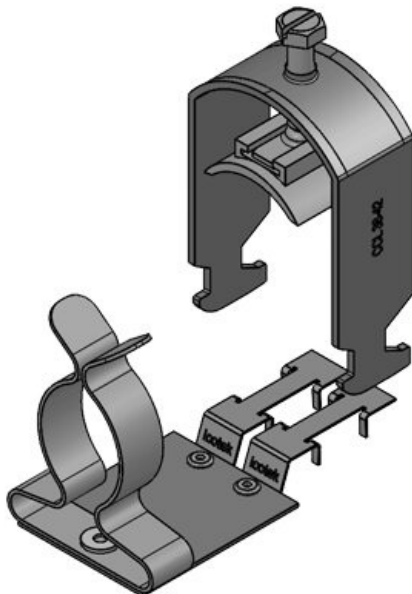

Produkten monteras genom att skruva den på C-skenor med en SC-skruvfäste.

Med skärmklämman LFC kan ledningsskärmen direkt fästas vid C-skenan.

Dessutom kan fästklämman fortfarande användas till dragavlastning.

CC-LFC 18-23|SKL 17-22

ArtNr.	<b>37682</b>	Min.	<b>17 mm</b>
EAN	<b>4251269323</b>	Kabelskärmens diam.	
	<b>676</b>	Max.	<b>22 mm</b>
Antal	<b>10</b>	Kabelskärmens diam.	
Antal skärmklämmor	<b>1</b>	Bredd	<b>26,5 mm</b>
Längd	<b>45,9 mm</b>	Höjd	<b>38 mm</b>
Dragavlastning 1 (enligt EN 62444)	<b>1</b>	Monteringshöjd	<b>62 mm</b>
För antal kablar	<b>1</b>	d	

CC-LFC 23-32|SKL 22-30

ArtNr.	<b>37683</b>	Min.	<b>22 mm</b>
EAN	<b>4251269323</b>	Kabelskärmens diam.	
	<b>683</b>	Max.	<b>30 mm</b>
Antal	<b>10</b>	Kabelskärmens skärmklämmor	diam.
Antal	<b>1</b>	Bredd	<b>38 mm</b>
Längd	<b>45,9 mm</b>	Höjd	<b>52 mm</b>
Dragavlastning 1 (enligt EN 62444)	<b>1</b>	Monteringshöjd	<b>72 mm</b>
För antal kablar	<b>1</b>	d	

CC-LFC 32-38|SKL 30-38

ArtNr.	<b>37688</b>	Min.	<b>30 mm</b>
EAN	<b>4251269324</b>	Kabelskärmens diam.	
	<b>192</b>	Max.	<b>38 mm</b>
Antal	<b>10</b>	Kabelskärmens skärmklämmor	diam.
Antal	<b>1</b>	Bredd	<b>44 mm</b>
Längd	<b>87,7 mm</b>	Höjd	<b>62 mm</b>
Dragavlastning 1 (enligt EN 62444)	<b>1</b>	Monteringshöjd	<b>78 mm</b>
För antal kablar	<b>1</b>	d	