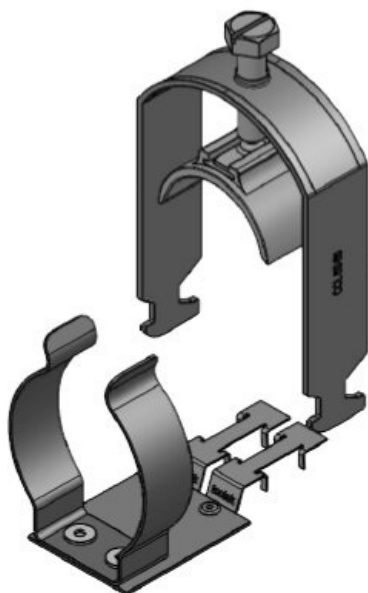

ArtNr.	37686	Min.	44 mm
EAN	4251269323	Kabelskärmens diam.	
	805	Max.	56 mm
Antal	10	Kabelskärmens diam.	
Antal skärmklämmor	1	Bredd	69 mm
Längd	87,7 mm	Höjd	98 mm
Dragavlastning (enligt EN 62444)	1	Monteringshöjd	116 mm
För antal kablar	1	d	

CC-LFC 50-64|SKL 56-68