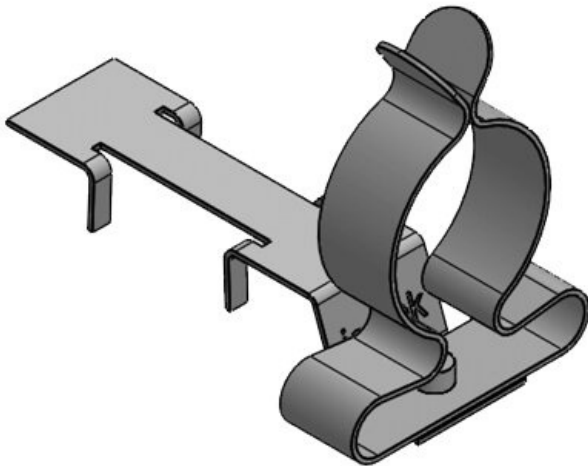

LFC|MSKL 8-18

ArtNr.	37671.100	Min.	8 mm
EAN	4251269322051	Kabelskärmens diam.	
Antal	10	Max.	18 mm
Antal skärmklämmor	1	Kabelskärmens diam.	
Längd	45,9 mm	Bredd	20 mm
Dragavlastning (enligt EN 62444)	1	Höjd	28,2 mm
För antal kablar	1		

LFC|SKL 17-22

ArtNr.	37672.100	Min.	17 mm
EAN	4251269322068	Kabelskärmens diam.	
Antal	10	Max.	22 mm
Antal skärmklämmor	1	Kabelskärmens diam.	
Längd	45,9 mm	Bredd	26,5 mm
Dragavlastning (enligt EN 62444)	1	Höjd	36 mm
För antal kablar	1		

LFC|SKL 22-30

ArtNr.	37673.100	Min.	22 mm
EAN	4251269322075	Kabelskärmens diam.	
Antal	10	Max.	30 mm
Antal skärmklämmor	1	Kabelskärmens diam.	
Längd	45,9 mm	Bredd	35 mm
Dragavlastning (enligt EN 62444)	1	Höjd	40,5 mm
För antal kablar	1