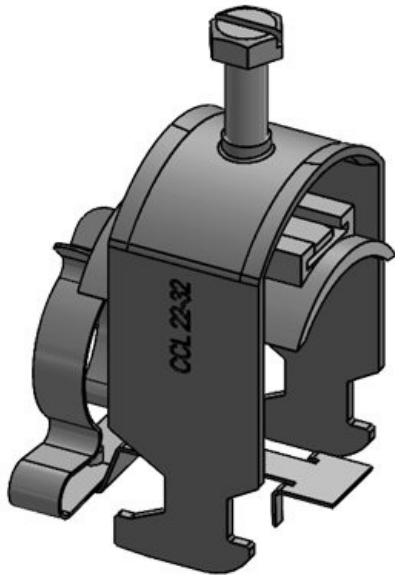

Produkten monteras genom att skruva den på C-skenor med en SC-skruvfäste.

Med skärmklämman LFC kan ledningsskärmen direkt fästas vid C-skenan.

Dessutom kan fästklämman fortfarande användas till dragavlastning.

CC-LFC 12-19|MSKL 8-18

ArtNr.	<b>37681</b>	Min.	<b>8 mm</b>
EAN	<b>4251269323</b>	Kabelskärmens diam.	
	<b>669</b>	Max.	<b>18 mm</b>
Antal	<b>10</b>	Kabelskärmens diam.	
Antal skärmklämmor	<b>1</b>	Bredd	<b>22 mm</b>
Längd	<b>45,9 mm</b>	Höjd	<b>36 mm</b>
Dragavlastning 1 (enligt EN 62444)	<b>1</b>	Monteringshöjd	<b>57 mm</b>
För antal kablar	<b>1</b>	d	

CC-LFC 18-23|SKL 17-22

ArtNr.	<b>37682</b>	Min.	<b>17 mm</b>
EAN	<b>4251269323</b>	Kabelskärmens diam.	
	<b>676</b>	Max.	<b>22 mm</b>
Antal	<b>10</b>	Kabelskärmens diam.	
Antal skärmklämmor	<b>1</b>	Bredd	<b>26,5 mm</b>
Längd	<b>45,9 mm</b>	Höjd	<b>38 mm</b>
Dragavlastning 1 (enligt EN 62444)	<b>1</b>	Monteringshöjd	<b>62 mm</b>
För antal kablar	<b>1</b>	d	

CC-LFC 23-32|SKL 22-30

ArtNr.	<b>37683</b>	Min.	<b>22 mm</b>
EAN	<b>4251269323</b>	Kabelskärmens diam.	
	<b>683</b>	Max.	<b>30 mm</b>
Antal	<b>10</b>	Kabelskärmens skärmklämmor	diam.
Antal	<b>1</b>	Bredd	<b>38 mm</b>
Längd	<b>45,9 mm</b>	Höjd	<b>52 mm</b>
Dragavlastning 1 (enligt EN 62444)	<b>1</b>	Monteringshöjd	<b>72 mm</b>
För antal kablar	<b>1</b>	d	