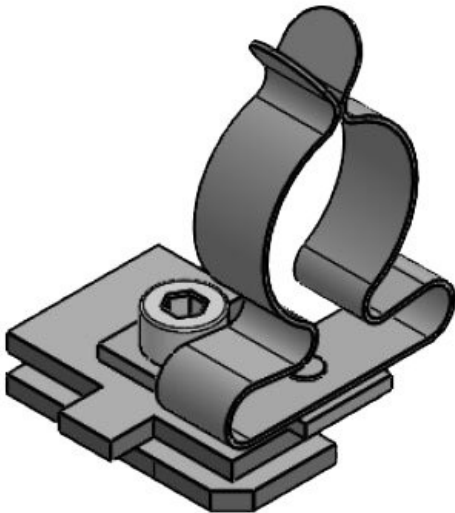

ArtNr.	36257.100	Längd	32 mm
EAN	4251269320	Bredd	23 mm
	118	Höjd	41 mm
Antal	10	Monteringshöjd	34,5 mm
Antal	1	d	
skärmklämmor			
För antal	1		
kablar			
Min.	11 mm		
Kabelskärmens diam.			
Max.	17 mm		
Kabelskärmens diam.			

SC|LF|SKL 17-22