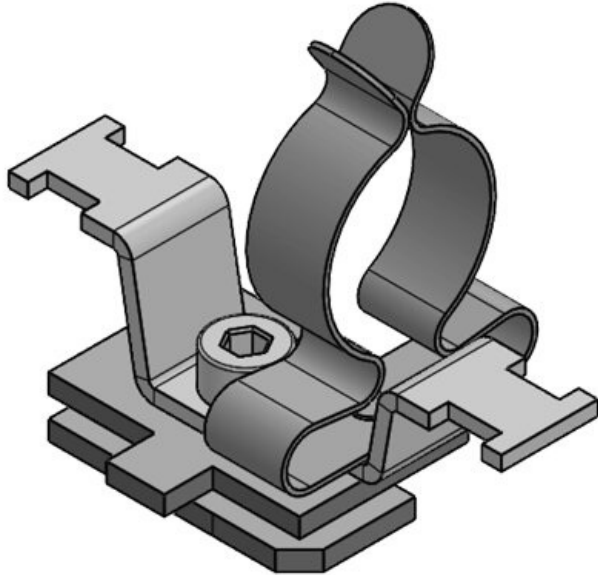

SC|LF2Z|SKL 17-22