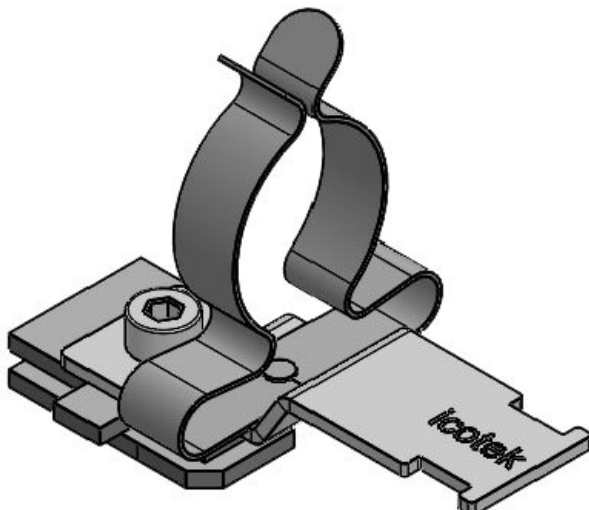

ArtNr.	36935.100	Max.	22 mm
EAN	4251269320	Kabelskärmens diam.	
	217	Längd	62 mm
Antal	10	Bredd	26,5 mm
Antal skärmklämmor	1	Höjd	48,5 mm
Dragavlastning 1 (enligt EN 62444)	1	Monteringshöjd	42 mm
För antal kablar	1	d	
Min. Kabelskärmens diam.	17 mm		

SC|LFZ|SKL 22-30