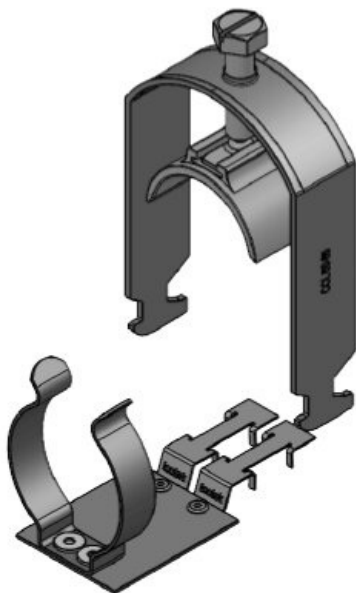

ArtNr.	37685	Min.	38 mm
EAN	4251269323	Kabelskärmens diam.	
	799	Max.	48 mm
Antal	10	Kabelskärmens diam.	
Antal skärmklämmor	1	Bredd	55 mm
Längd	87,7 mm	Höjd	83 mm
Dragavlastning (enligt EN 62444)	1	Monteringshöjd	101 mm
För antal kablar	1	d	

CC-LFC 50-64|SKL 44-56