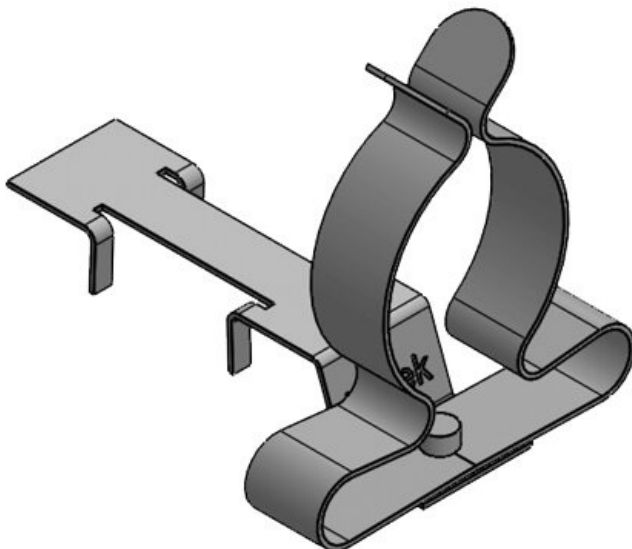

ArtNr.	37672.100	Min.	17 mm
EAN	4251269322068	Kabelskärmens diam.	
Antal	10	Max.	22 mm
Antal skärmklämmor	1	Kabelskärmens diam.	
Längd	45,9 mm	Bredd	26,5 mm
Dragavlastning (enligt EN 62444)	1	Höjd	36 mm
För antal kablar	1		

LFC|SKL 22-30