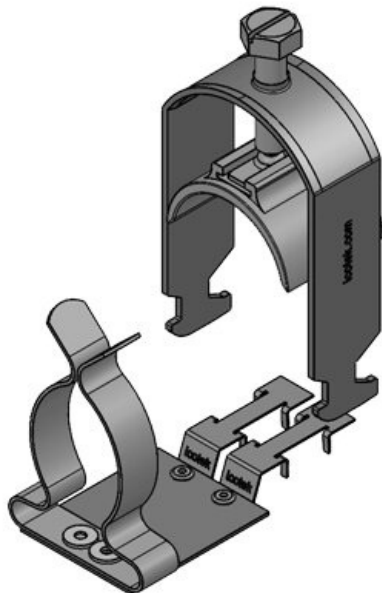

CC-LFC 42-50|SKL 38-48