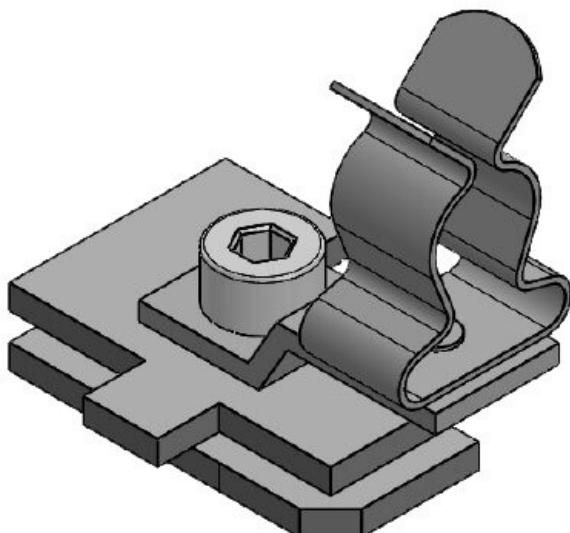

ArtNr.	36255.100	Längd	32 mm
EAN	4251269320	Bredd	22,5 mm
	095	Höjd	29 mm
Antal	10	Monteringshöj	22,5 mm
Antal	1	d	
skärmklämmor			
För antal	1		
kablar			
Min.	6 mm		
Kabelskärmens			
diam.			
Max.	8 mm		
Kabelskärmens			
diam.			

SC|LF|SKL 8-11