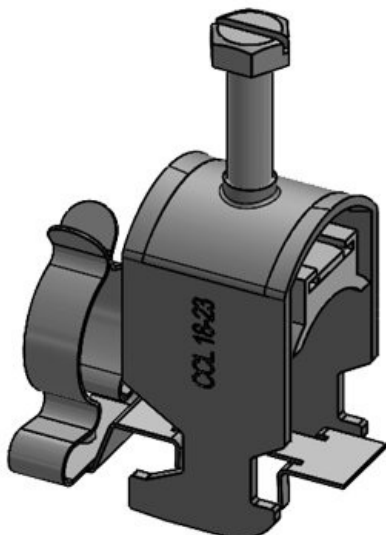

CC-LFC 18-23|SKL 17-22

ArtNr.	37682	Min.	17 mm
EAN	4251269323	Kabelskärmens diam.	
	676	Max.	22 mm
Antal	10	Kabelskärmens diam.	
Antal skärmklämmor	1	Bredd	26,5 mm
Längd	45,9 mm	Höjd	38 mm
Dragavlastning 1 (enligt EN 62444)	1	Monteringshöjd	62 mm
För antal kablar	1	d