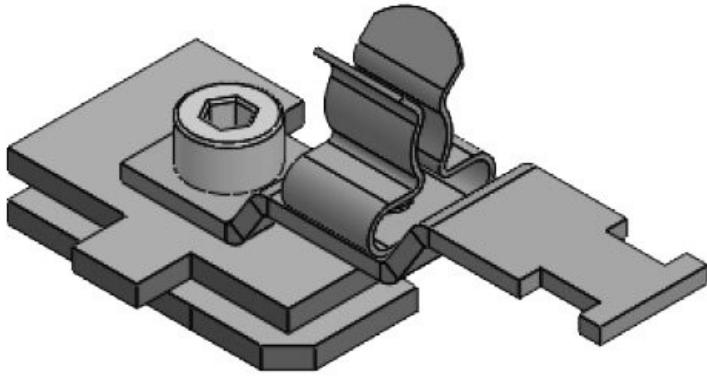

SC|LFZ|SKL 3-6

ArtNr.	36915.100	Max.	6 mm
EAN	4251269320	Kabelskärmens diam.	
	170	Längd	52,4 mm
Antal	10	Bredd	22,5 mm
Antal skärmklämmor	1	Höjd	27,5 mm
Dragavlastning 1 (enligt EN 62444)		Monteringshöjd	21 mm
För antal kablar	1	d	
Min. Kabelskärmens diam.	3 mm		

SC|LFZ|SKL 6-8