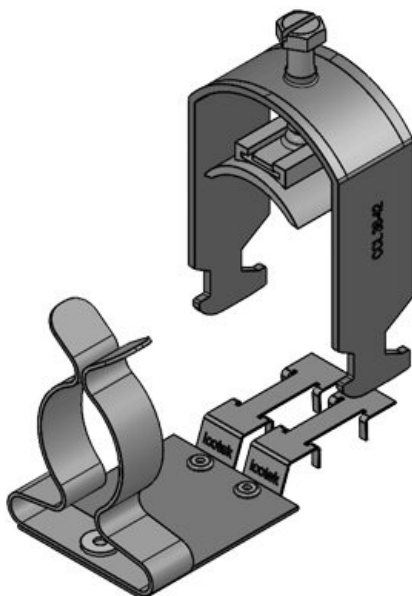

ArtNr.	37688	Min.	30 mm
EAN	4251269324	Kabelskärmens diam.	
	192	Max.	38 mm
Antal	10	Kabelskärmens skärmklämmor	diam.
Antal	1	Bredd	44 mm
Längd	87,7 mm	Höjd	62 mm
Dragavlastning 1 (enligt EN 62444)	1	Monteringshöjd	78 mm
För antal kablar	1	d	

CC-LFC 38-42|SKL 30-38