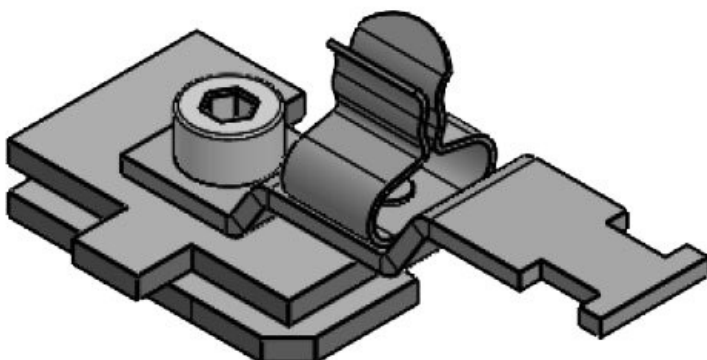

ArtNr.	36910.100	Max.	3 mm
EAN	4251269320	Kabelskärmens diam.	
	163	Längd	52,4 mm
Antal	10	Bredd	22,5 mm
Antal skärmklämmor	1	Höjd	26,9 mm
Dragavlastning 1 (enligt EN 62444)		Monteringshöjd	20,4 mm
För antal kablar	1	d	
Min. Kabelskärmens diam.	1,5 mm