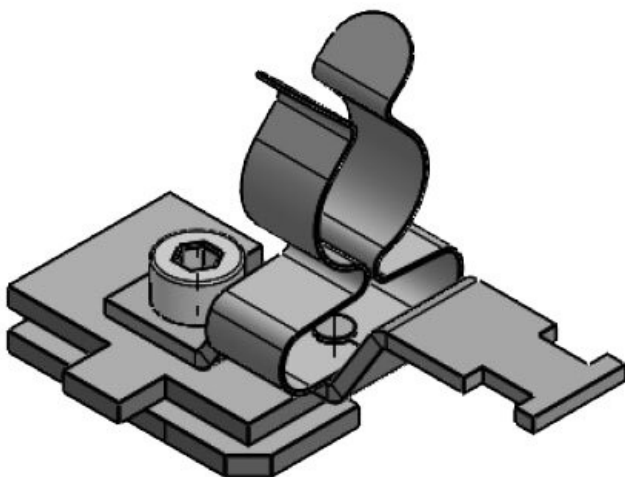

ArtNr.	37612.100	Max.	12 mm
EAN	4251269320	Kabelskärmens diam.	
	248	Längd	54,3 mm
Antal	10	Bredd	22,5 mm
Antal skärmklämmor	1	Höjd	34,5 mm
Dragavlastning 1 (enligt EN 62444)		Monteringshöjd	28 mm
För antal kablar	1	d	
Min. Kabelskärmens diam.	3 mm		

SC|LFZ-M|MSKL 8-18

ArtNr.	37614.100	Max.	18 mm
EAN	4251269320	Kabelskärmens diam.	
	255	Längd	54,3 mm
Antal	10	Bredd	22,5 mm
Antal skärmklämmor	1	Höjd	40,7 mm
Dragavlastning 1 (enligt EN 62444)		Monteringshöjd	34,2 mm
För antal kablar	1	d	
Min. Kabelskärmens diam.	8 mm		

SC|LFZ|SKL 1.5-3