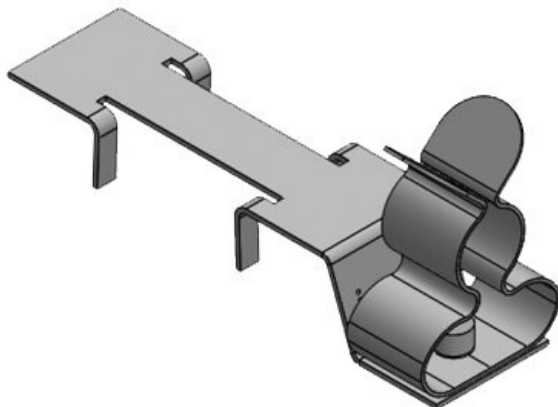

Produkttyper och storlekar

LFC|MSKL 3-12

ArtNr.	37670.100	Min.	3 mm
EAN	4251269322	Kabelskärmens diam.	
	044	Max.	12 mm
Antal	10	Kabelskärmens diam.	
Antal	1	Bredd	15 mm
skärmklämmor		Höjd	22 mm
Längd	45,9 mm		
Dragavlastning	1		
(enligt EN 62444)			
För antal	1		
kablar