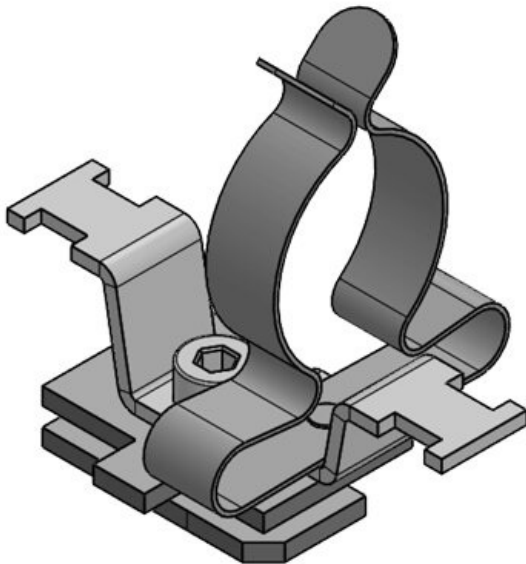

ArtNr.	37594.150	För antal	1
EAN	4251269324	kablar	
	895	Min.	17 mm
Antal	10	Kabelskärmens	
Antal	1	diam.	
skärmklämmor		Max.	22 mm
Längd	51 mm	Kabelskärmens	
Bredd	22,5 mm	diam.	
Dragavlastning 1		Höjd	48,5 mm
(enligt EN			
62444)			

SC|LF2Z|SKL 22-30

ArtNr.	37595.150	För antal	1
EAN	4251269324	kablar	
	901	Min.	22 mm
Antal	10	Kabelskärmens	
Antal	1	diam.	
skärmklämmor		Max.	30 mm
Längd	51 mm	Kabelskärmens	
Bredd	22,5 mm	diam.	
Dragavlastning 1		Höjd	53 mm
(enligt EN			
62444)			

SC single, with twist protection