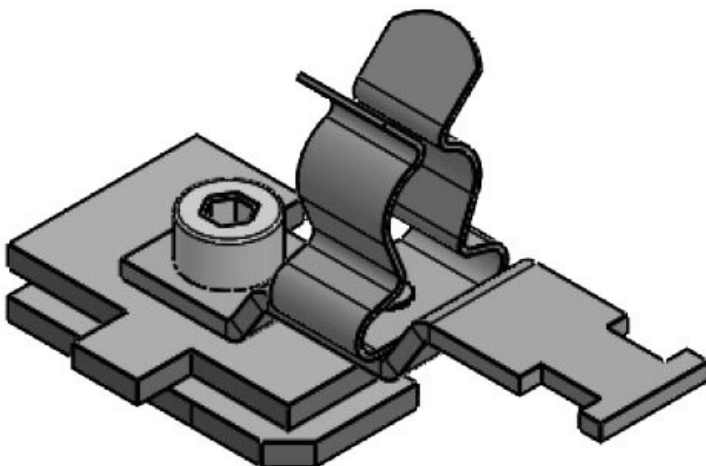

ArtNr.	36925.100	Max.	11 mm
EAN	4251269320	Kabelskärmens diam.	
	194	Längd	52,4 mm
Antal	10	Bredd	22,5 mm
Antal skärmklämmor	1	Höjd	34 mm
Dragavlastning 1 (enligt EN 62444)		Monteringshöjd	27,5 mm
För antal kablar	1	d	
Min. Kabelskärmens diam.	8 mm