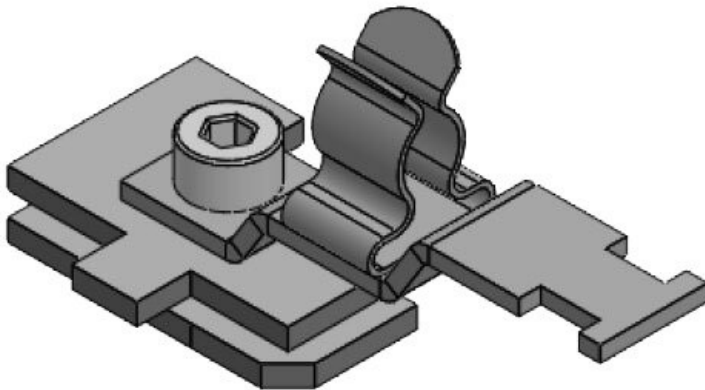

ArtNr.	36920.100	Max.	8 mm
EAN	4251269320	Kabelskärmens diam.	
	187	Längd	52,4 mm
Antal	10	Bredd	22,5 mm
Antal skärmklämmor	1	Höjd	29 mm
Dragavlastning 1 (enligt EN 62444)		Monteringshöjd	22,5 mm
För antal kablar	1	d	
Min. Kabelskärmens diam.	6 mm		

SC|LFZ|SKL 8-11