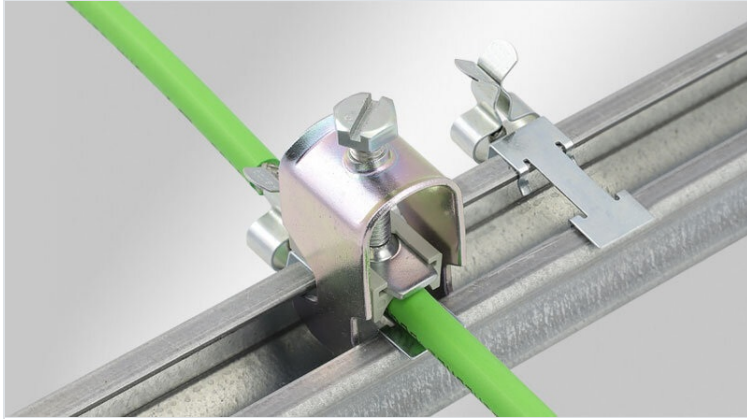

# EMC skärmklämmor för 30 mm C-skena

med eller utan integrerad dragavlastning

EMC skärmklämmor används på alla ställen där skärmen av enstaka ledningar måste förbindas med masspotentialen. De möjliggör en säker och enkel skärmning av kablar.

Versioner med dragavlastning: ledningen kan dragavlastas enligt EN 62444 med buntband. Detta sker över yttre kabelmanteln. Varianter med dubbel dragavlastning är även anskaffbara (enligt PROFINET monteringsriktlinier).

Produkten monteras genom att skruva den på C-skenor med en SC-skruvfäste.

Med skärmklämman LFC kan ledningsskärmen direkt fästas vid C-skenan.

Dessutom kan fästklämman fortfarande användas till dragavlastning.

Skärmklämman kan klickas in på C-skenan utan verktyg och måste då skruvas fast med skruvfunktionen av fästklämman.

**NY:** smidigt set med skärmklämma LFC och matchande kabelklämma.