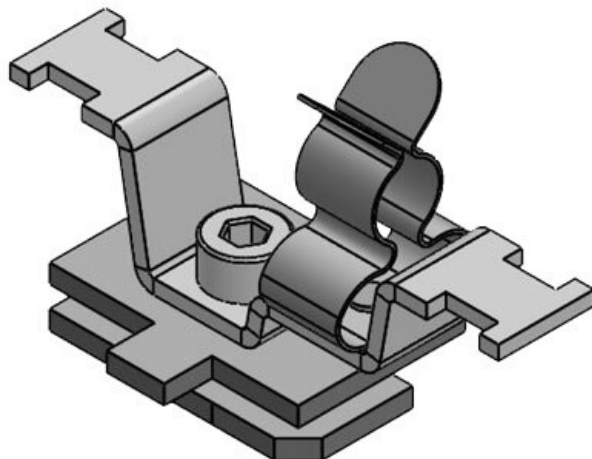

ArtNr.	36941.100	Max.	38 mm
EAN	4251269320	Kabelskärmens diam.	
	231	Längd	62 mm
Antal	10	Bredd	46,5 mm
Antal skärmklämmor	1	Höjd	76,5 mm
Dragavlastning 1 (enligt EN 62444)		Monteringshöjd	70 mm
För antal kablar	1	d	
Min. Kabelskärmens diam.	30 mm		

SC|LF2Z-M|MSKL 3-12