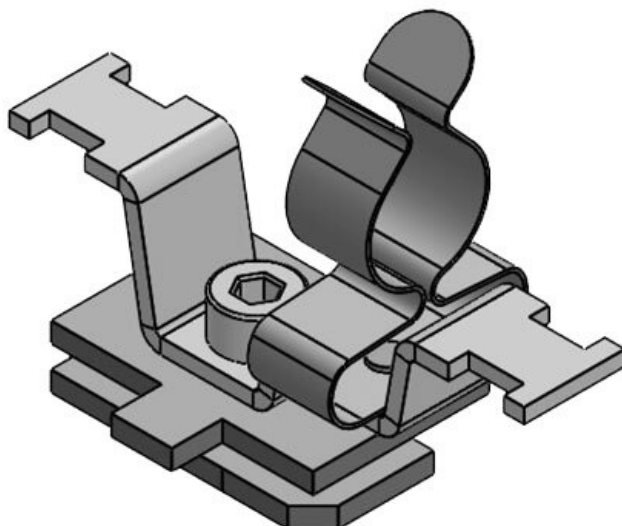

ArtNr.	37612.150	För antal kablar	1
EAN	4251269321	Min. Kabelskärmens diam.	3 mm
	337	Max. Kabelskärmens diam.	12 mm
Antal	10	Längd	51 mm
Antal skärmklämmor	1	Bredd	22,5 mm
Dragavlastning 1 (enligt EN 62444)		Höjd	28 mm

SC|LF2Z-M|MSKL 8-18