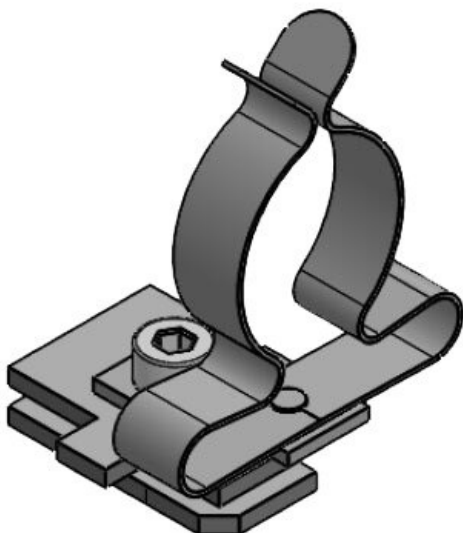

ArtNr.	36258.100	Längd	32 mm
EAN	4251269320	Bredd	26,5 mm
	125	Höjd	48,5 mm
Antal	10	Monteringshöjd	42 mm
Antal	1	d	
skärmklämmor			
För antal	1		
kablar			
Min.	17 mm		
Kabelskärmens diam.			
Max.	22 mm		
Kabelskärmens diam.			

SC|LF|SKL 22-30