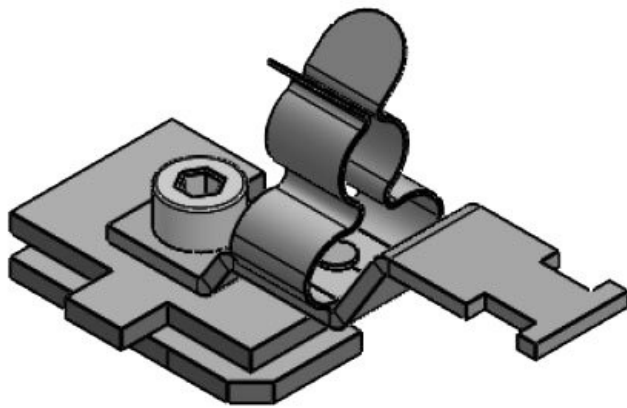

SC|LFZ-M|MSKL 3-12