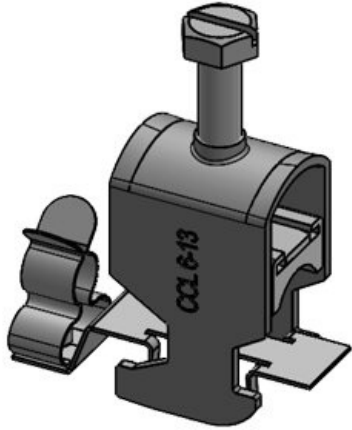

CC-LFC 6-13|MSKL 3-12

ArtNr.	37680	Min.	3 mm
EAN	4251269323	Kabelskärmens diam.	
	652	Max.	12 mm
Antal	10	Kabelskärmens diam.	
Antal skärmklämmor	1	Bredd	19 mm
Längd	45,9 mm	Höjd	36 mm
Dragavlastning 1 (enligt EN 62444)	1	Monteringshöjd	52 mm
För antal kablar	1	d