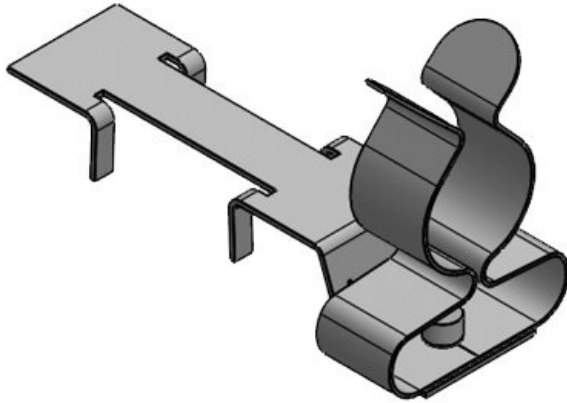

LFC|MSKL 8-18

ArtNr.	37671.100	Min.	8 mm
EAN	4251269322051	Kabelskärmens diam.	
Antal	10	Max.	18 mm
Antal skärmklämmor	1	Kabelskärmens diam.	
Längd	45,9 mm	Bredd	20 mm
Dragavlastning (enligt EN 62444)	1	Höjd	28,2 mm
För antal kablar	1		

LFC|SKL 17-22